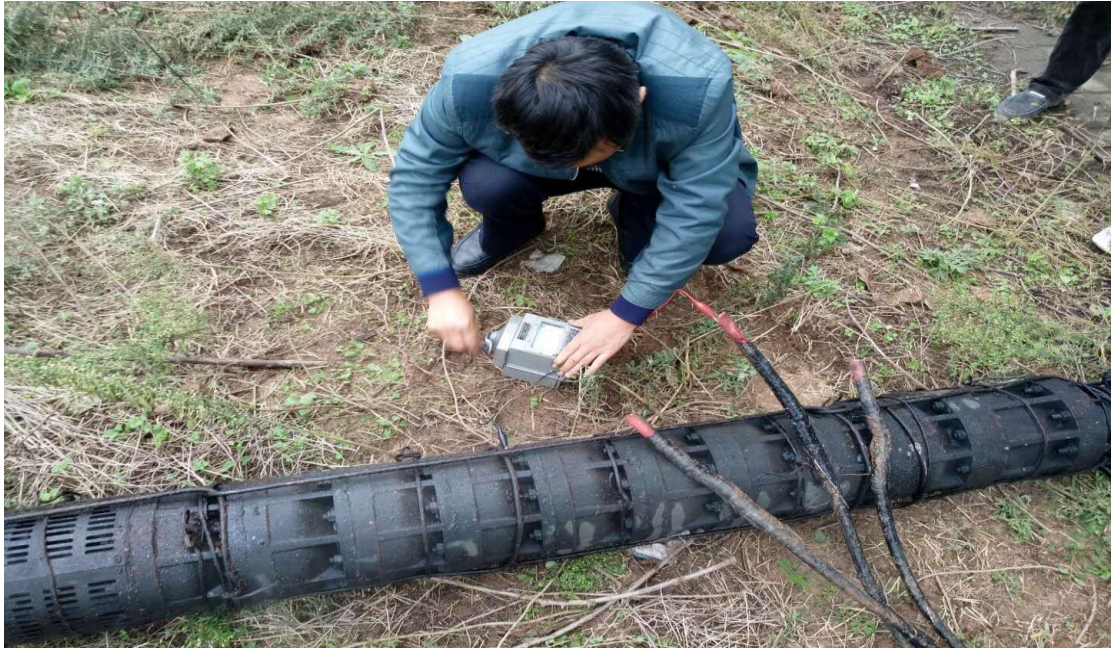

2017-2018 学年第一学期第五、六周 动力科工作简报

动力科本周主要工作为处置配电室突发故障，保证家属区及教学区的正常用电。

长安校区科室例会

长安校区南区检查水泵房设备运行情况

长安校区抢修热水井，对水泵进行检测

长安校区 SC406 更换空调线路

长安校区集团楼安装饮水机布管

长安校区1号热力中心
抢修锅炉房上水管

长安抢修体育场电缆

雁塔校区抢修家属区 2 号配
电室查看现场

雁塔校区连夜抢修家属院 2
号配电室照明准备

雁塔校区抢修家属区 2 号配电
室查看损坏位置