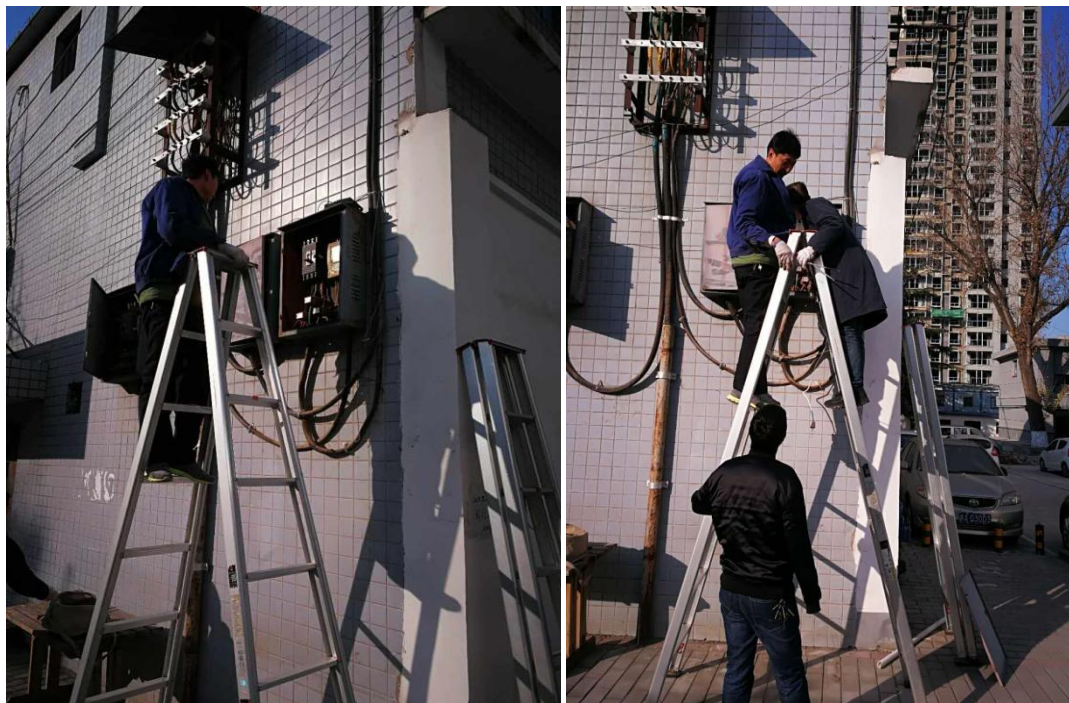

2016-2017 学年第二学期第十五、十六周

动力科工作简报

雁塔三食堂电缆检修

雁塔三食堂上水管抢修

雁塔 1 号锅炉房维修水流
开关

雁塔 1 号锅炉房更换点火
针

长安抢修银杏路路灯电缆

长安抢修 JF 区东暖气管道

长安抢修 2A 洗衣房地下暖气管道

长安 F 区换灯管

雁塔 7 号公寓电缆检修

雁塔 2 号公寓疏通堵塞下水道

雁塔 2 号公寓换消防阀

长安疏通苦楝大道下水管道

雁塔抢修考试中心电缆

雁塔抢修 7 号教学楼电缆